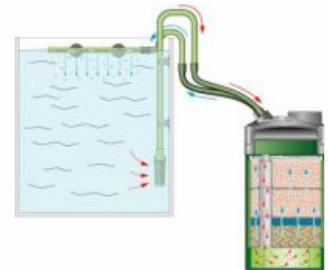

A tecnologia Sêco/húmido permite a entrada de oxigénio no filtro de uma forma regular, permitindo que as matérias filtrantes e as bactérias desnitrificantes entrem em contacto com um maior nível de oxigénio. Como resultado, as bactérias actuam de uma forma mais efectiva e intensa, decompondo a matéria orgânica mais rápida e consistentemente. Depois de filtrada a água retorna com um nível de oxigenação muito superior ao aquário

EHEIM Professionel 2227

211.41€

Filtro seco/Húmido inclui 4Lts de Substrat pro

Para Aquários até: 350Lts
Débito da Bomba, Lts/hora: 1.050
Consumo: 25W

EHEIM Professionel 2229

286.92€

Filtro seco/Húmido inclui 6Lts de Substrat pro

Para Aquários até:	600Lts
Débito da Bomba, Lts/hora:	1.050
Consumo:	25W

EHEIM professional II

Filtros externos utilizando a mais elevada e inovadora tecnologia, para aquários até 600lts. O largo botão instalado na cabeça do filtro, oferece a facilidade e conveniência de colocar o filtro a trabalhar sómente com “um pressionar de botão”, deixando para trás as dificuldades e problemas do passado, que surgiam ao se tentar iniciar o sistema. O adaptador para as mangueiras, vem equipado com duas válvulas, podendo o fluxo de água ser regulado, e medido através do dispositivo de leitura que possui incorporado. O consumo registado é muito baixo, cerca de 20watts/hora. As matérias filtrantes recomendadas para uma maior eficiência e desempenho estão disponíveis, de uma forma agregada, no EHEIM Media SET.