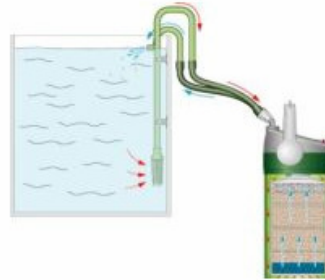

EHEIM Classic 2260

276.85€

Inclui tubagem

Para Aquários até: 1.500Lts
Débito da Bomba, Lts/hora: 1.900
Consumo: 65W

EHEIM ecco comfort

EHEIM Ecco Confort 2232

77.15€

Inclui 1Ltr Substrat pro, esponjas e cartucho de carvão

A limpeza é muito simples com o Professionel 3:

O filtro possui uma forma de abertura muito fácil através dos largos botões instalado na lateral.

O pré-filtro de 1.5lts instalado imediatamente abaixo da cabeça do filtro, evitando qua a maioria da sujidade se instale no parte baixa do filtro. De seguida a água flui para os três cestos, com 4lts respectivamente (Volume do filtro:12lts+1.5lts=13.5lts). O conjunto de matérias filtrantes 2520800 contém todos os respectivos elementos necessários para uma filtragem altamente eficiente.